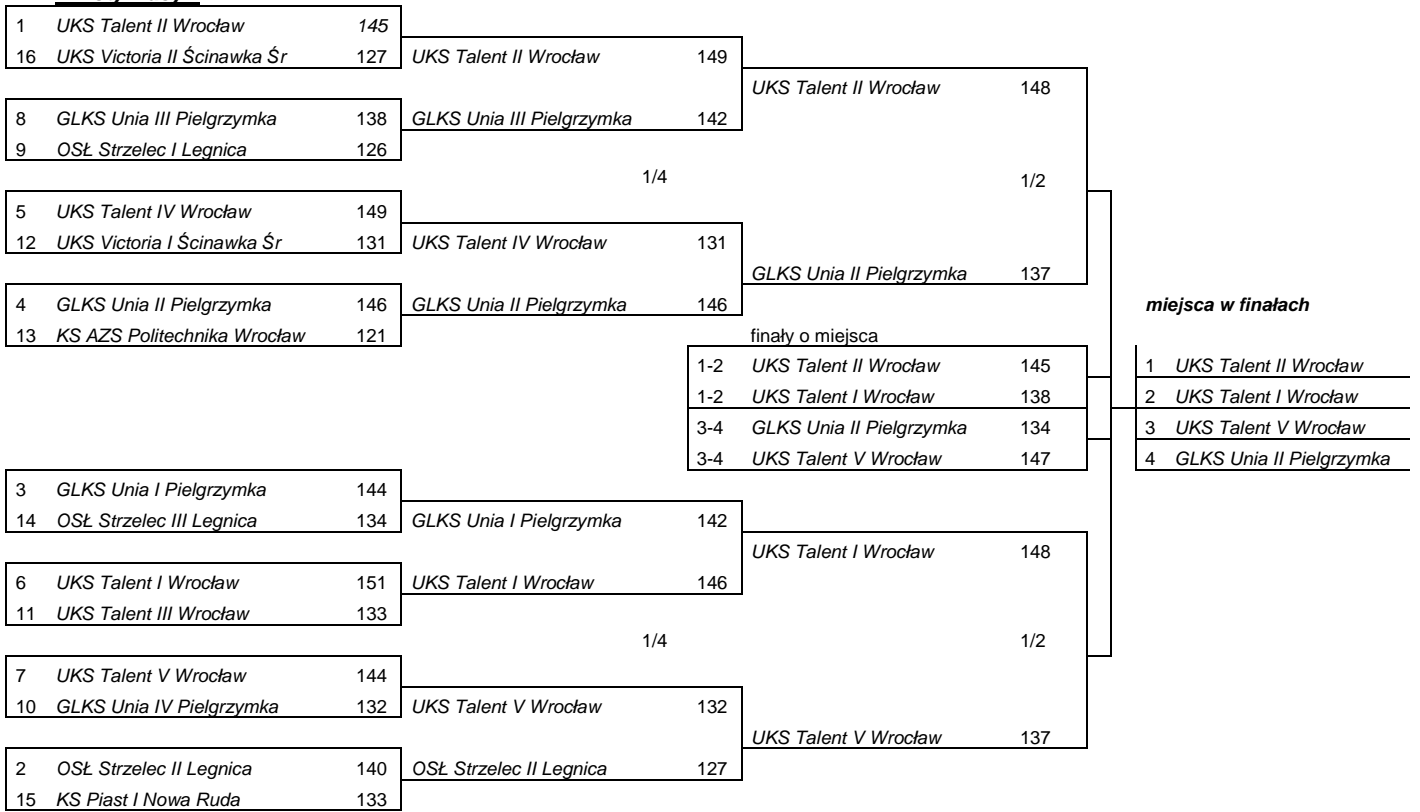

		Wynik	suma punktów w ostatnim	ilość pkt tarczowych w ostatnim
		po rundzie kwalifikacyjnej	pojedynki	pojedynki
<b>Kategoria zespoły łuki klasyczne mężczyzn</b>				
<b>I.p Klub/Miejscowość</b>				
1	UKS Talent I Wrocław	1667/1	Finał	226
2	OSŁ Strzelec Legnica	1605/2	Finał	204
3	UKS Talent II Wrocław	1589/4	Finał	220
4	GLKS Unia I Pielgrzymka	1603/3	Finał	204
5	GLKS Unia II Pielgrzymka	1360/5	1/4	190
6	UKS Victoria Ścinawka Śr	1284/6	1/4	168
7	UKS Skrzat Legnica	844/7	1/4	137

Przebieg pojedynków w rundach eliminacyjnych i finałowych w konk. Ind. Olimp. Runda FITA  
**zespół klasyki – mężczyźni**

**zespół klasyki-kobiety**

Przebieg pojedynków w rundach eliminacyjnych i finałowych w konk. Ind. Olimp. Runda FITA

**zespoły błoczki**

Przebieg pojedynków w rundach eliminacyjnych i finałowych w konk. Ind. Olimp. Runda FITA

**miksty klasyki**

**miksty bloczki**

Przebieg pojedynków w rundach eliminacyjnych i finałowych w konk. Ind. Olimp. Runda FITA

**łuki bloczkowe**