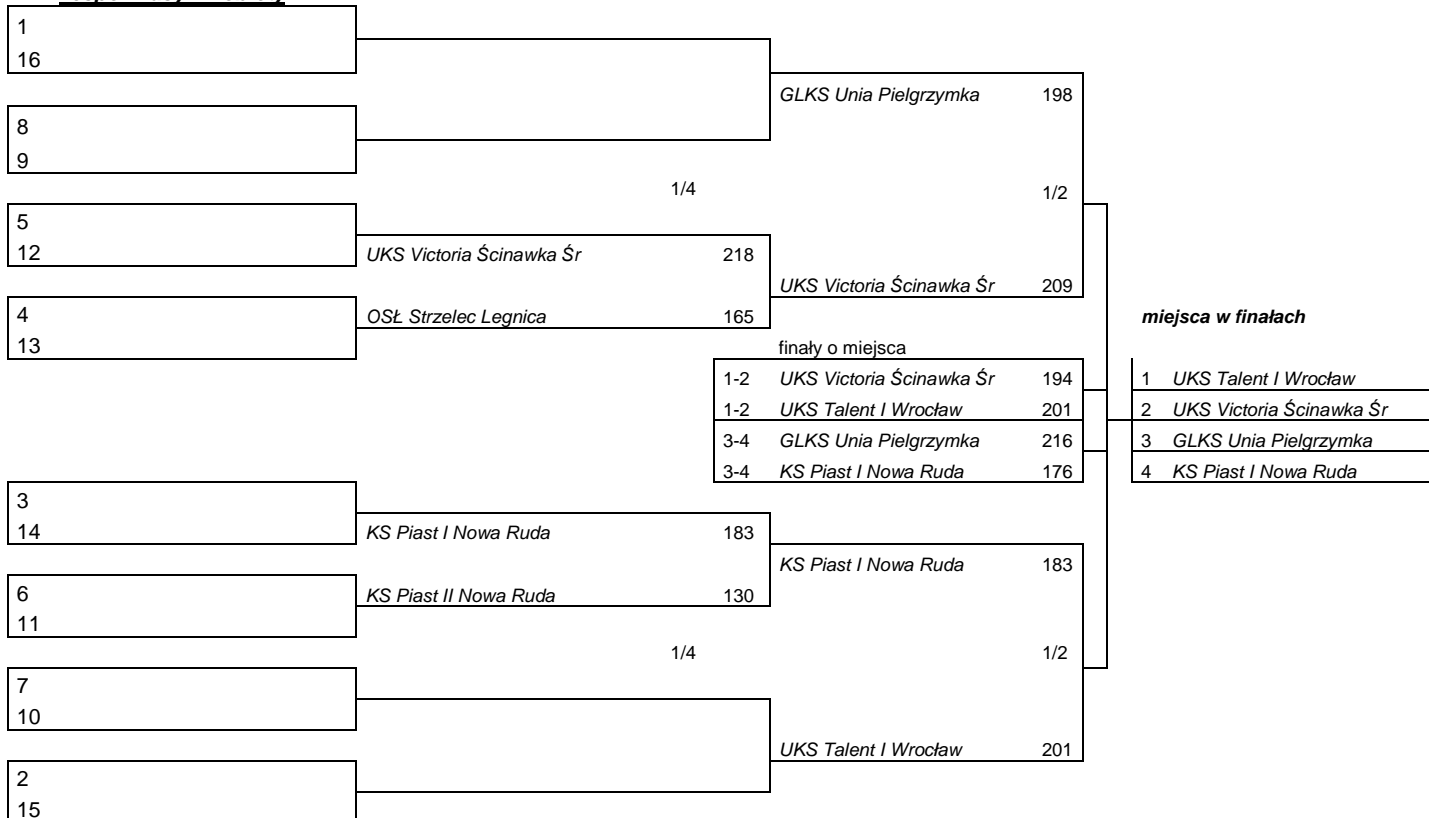

zespół klasyki-kobiety