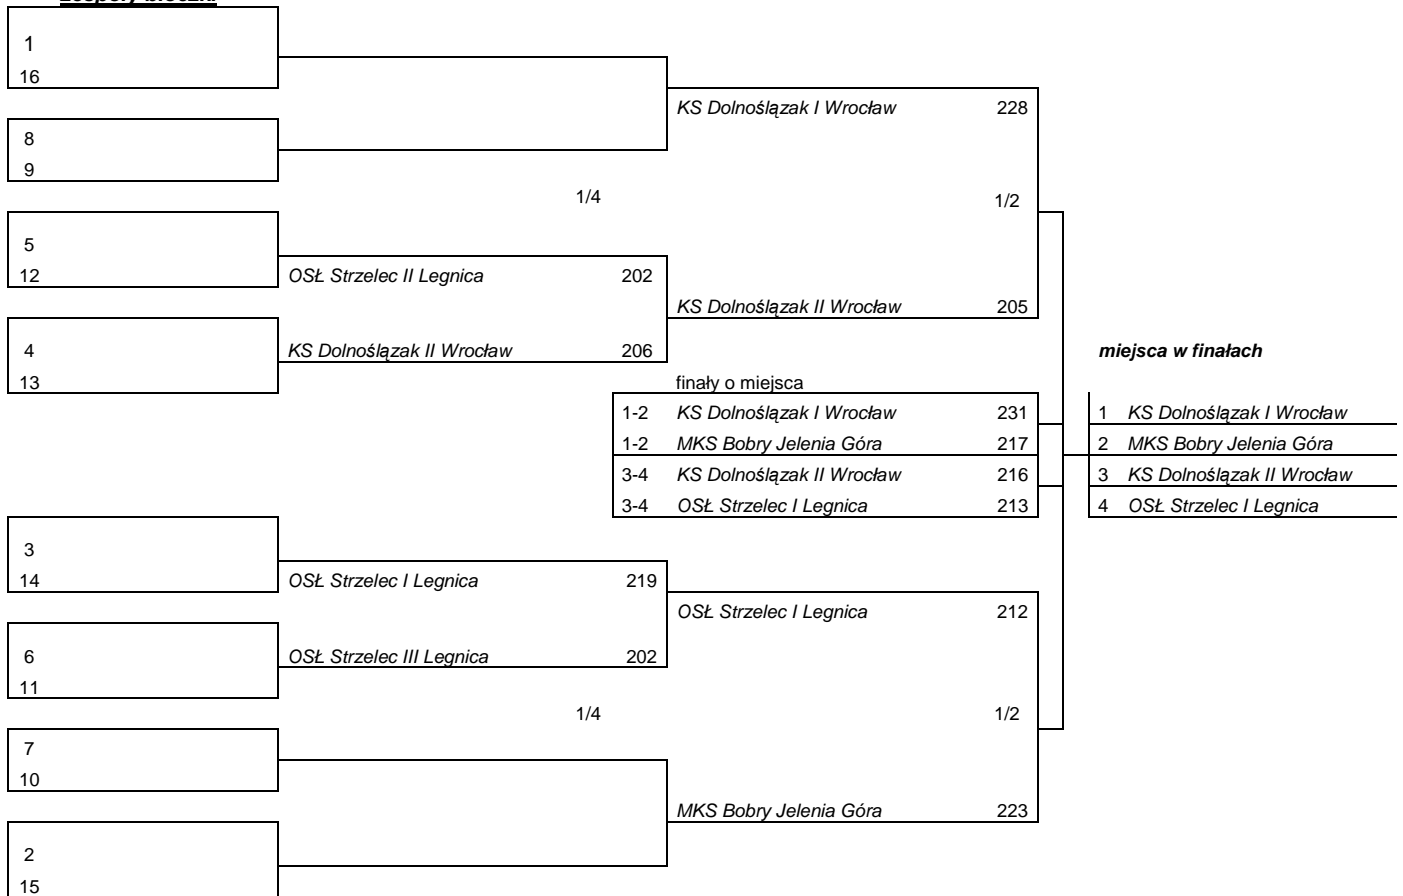

		Wynik	suma punktów w ostatnim	ilość pkt tarczowych w ostatnim
		po rundzie kwalifikacyjnej	pojedynki	pojedynki
<b>Kategoria zespoły łuki klasyczne mężczyzn</b>				
<b>I.p Klub/Miejscowość</b>				
1	UKS Talent I Wrocław	1667/1	Finał	226
2	OSŁ Strzelec Legnica	1605/2	Finał	204
3	UKS Talent II Wrocław	1589/4	Finał	220
4	GLKS Unia I Pielgrzymka	1603/3	Finał	204
5	GLKS Unia II Pielgrzymka	1360/5	1/4	190
6	UKS Victoria Ścinawka Śr	1284/6	1/4	168
7	UKS Skrzat Legnica	844/7	1/4	137

Przebieg pojedynków w rundach eliminacyjnych i finałowych w konk. Ind. Olimp. Runda FITA  
**zespół klasyki – mężczyźni**

**zespół klasyki-kobiety**

Przebieg pojedynków w rundach eliminacyjnych i finałowych w konk. Ind. Olimp. Runda FITA

**zespoły błoczki**

Przebieg pojedynków w rundach eliminacyjnych i finałowych w konk. Ind. Olimp. Runda FITA

**miksty klasyki**

**miksty bloczki**

Przebieg pojedynków w rundach eliminacyjnych i finałowych w konk. Ind. Olimp. Runda FITA

**łuki bloczkowe**