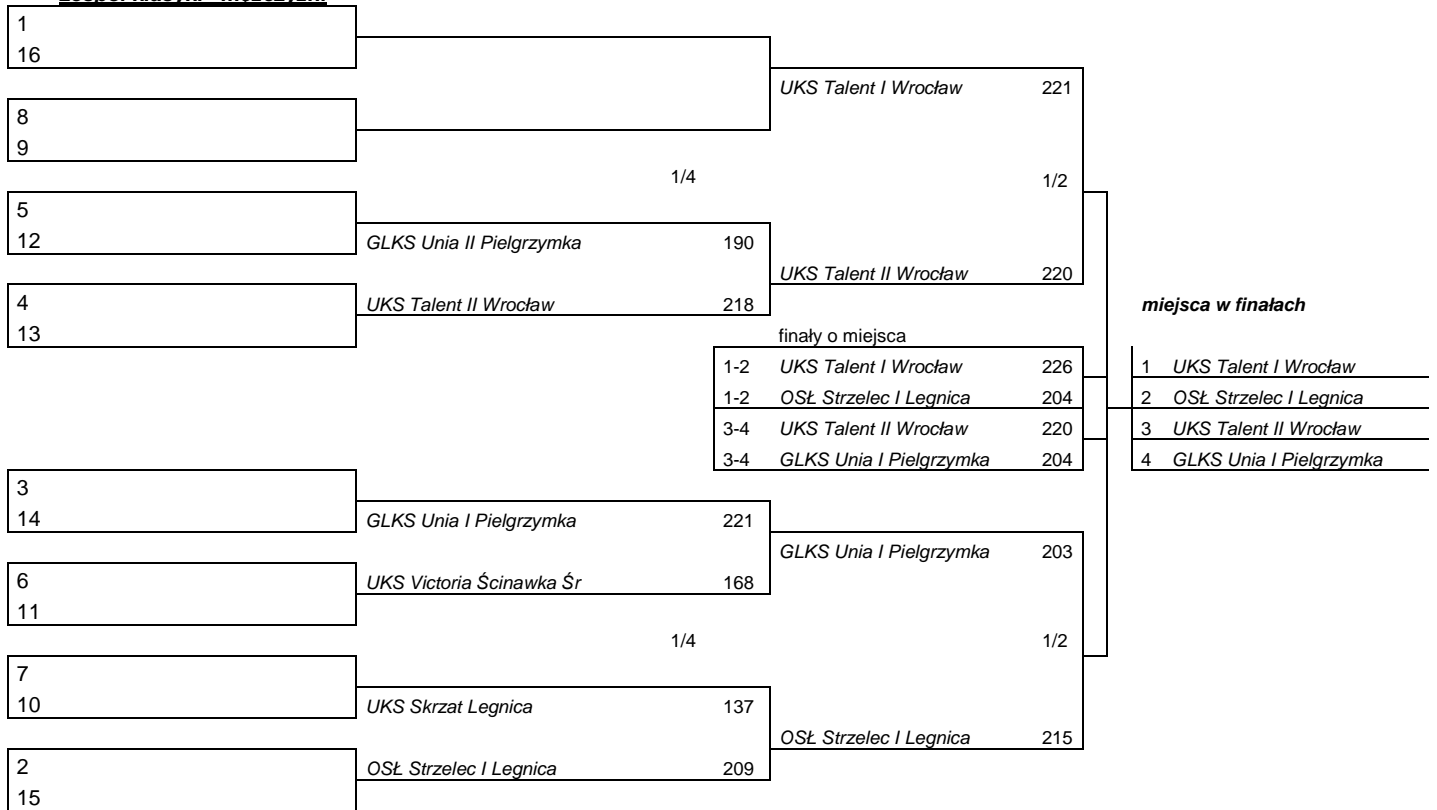

Przebieg pojedynków w rundach eliminacyjnych i finałowych w konk. Ind. Olimp. Runda FITA
zespół klasyki – mężczyźni