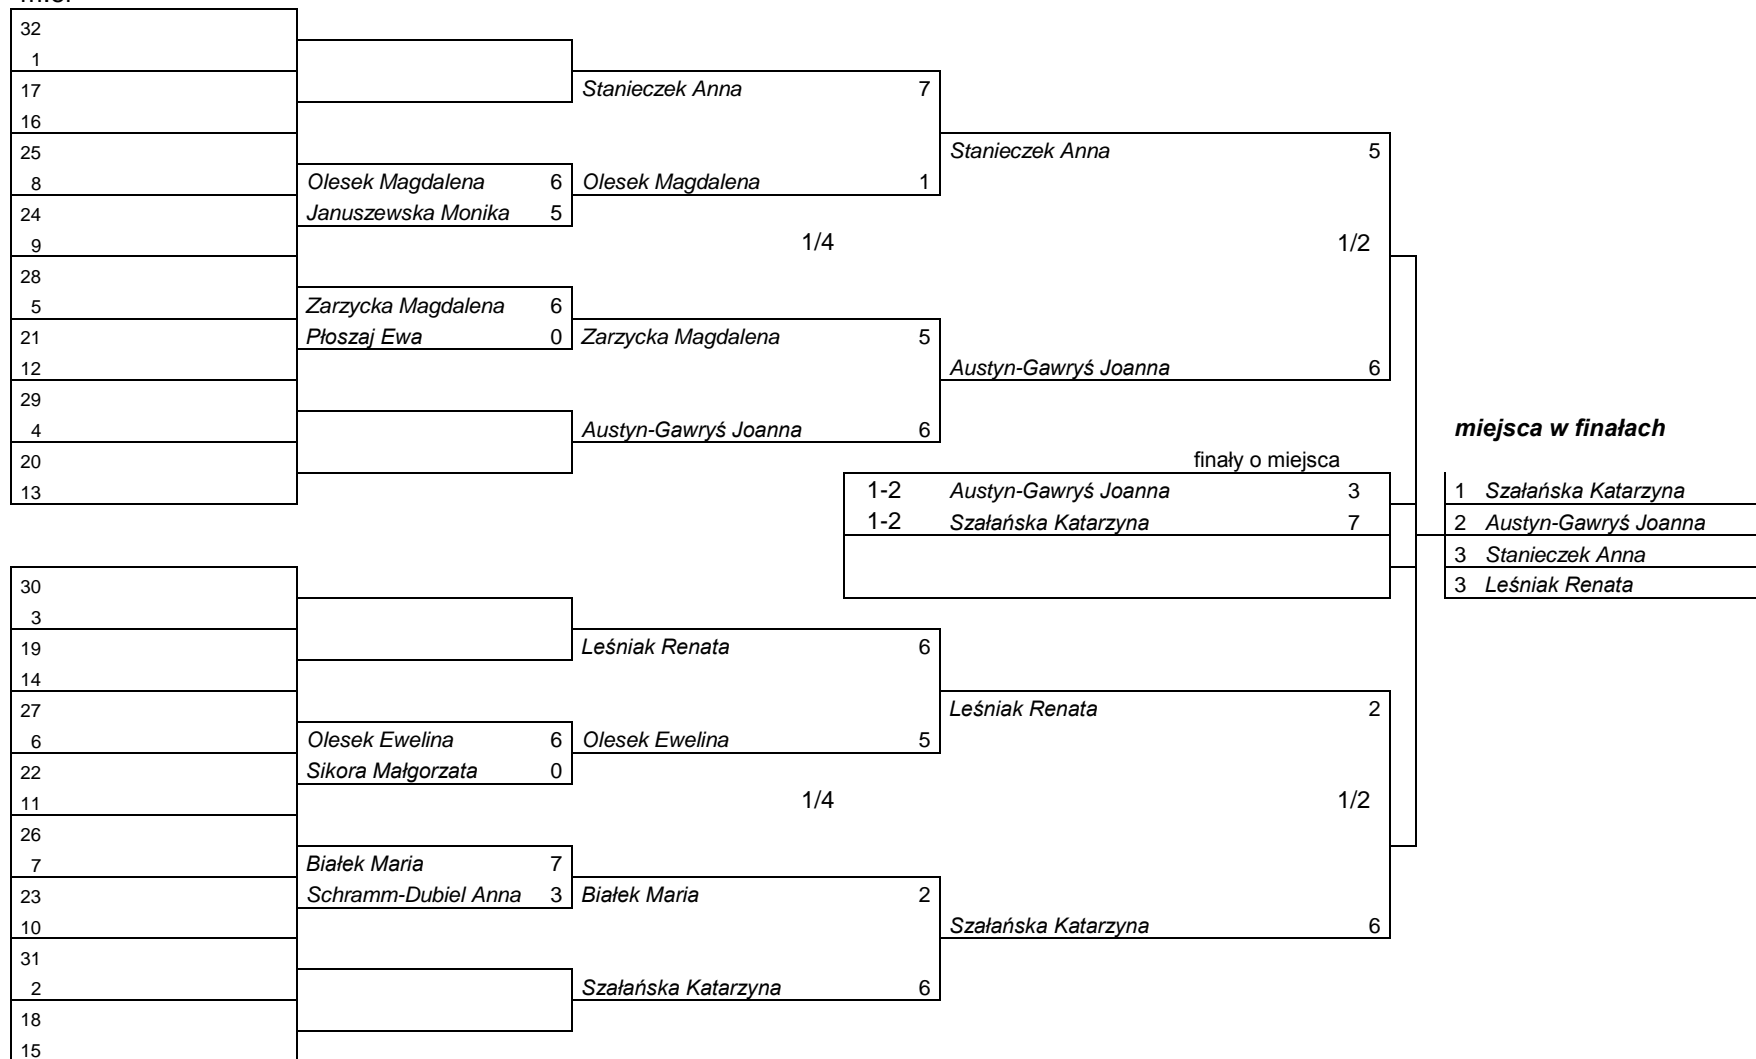

Przebieg pojedynków w rundach eliminacyjnych i finałowych w konk. Ind. Olimp. Runda FITA

Kobiety łuki bloczkowe

m.el

Przebieg pojedynków w rundach eliminacyjnych i finałowych w konk.Zespołowej.Olimp. Runda FITA

Zespoły Mężczyźni łuki bloczkowe

1							
16		SŁ Marymont Warszawa	221				
				MKS Bobry Jelenia Góra	211		
8	UKS X-10 Jaworze I	209	MKS Bobry Jelenia Góra	223			
9	MKS Bobry Jelenia Góra	210					
			1/4		1/2		
5							
12		KS Dolnoślązak Wrocław II	215				
				UKS Kalinka Szczecin	218		
4		UKS Kalinka Szczecin	217				
13							
				finały o miejsca			
				1-2 UKS Kalinka Szczecin	219	1	KS Dolnoślązak Wrocław I
				1-2 KS Dolnoślązak Wrocław I	223	2	UKS Kalinka Szczecin
						3	MKS Bobry Jelenia Góra
						3	UKS X-10 Jaworze II
3							
14		KS Dolnoślązak Wrocław I	227				
				KS Dolnoślązak Wrocław I	226/28		
6		LUKS Orlik Goleszów	218				
11							
			1/4		1/2		
7							
10		Złota Strzała Żywiec	211				
				UKS X-10 Jaworze II	226/27		
2		UKS X-10 Jaworze II	227				
15