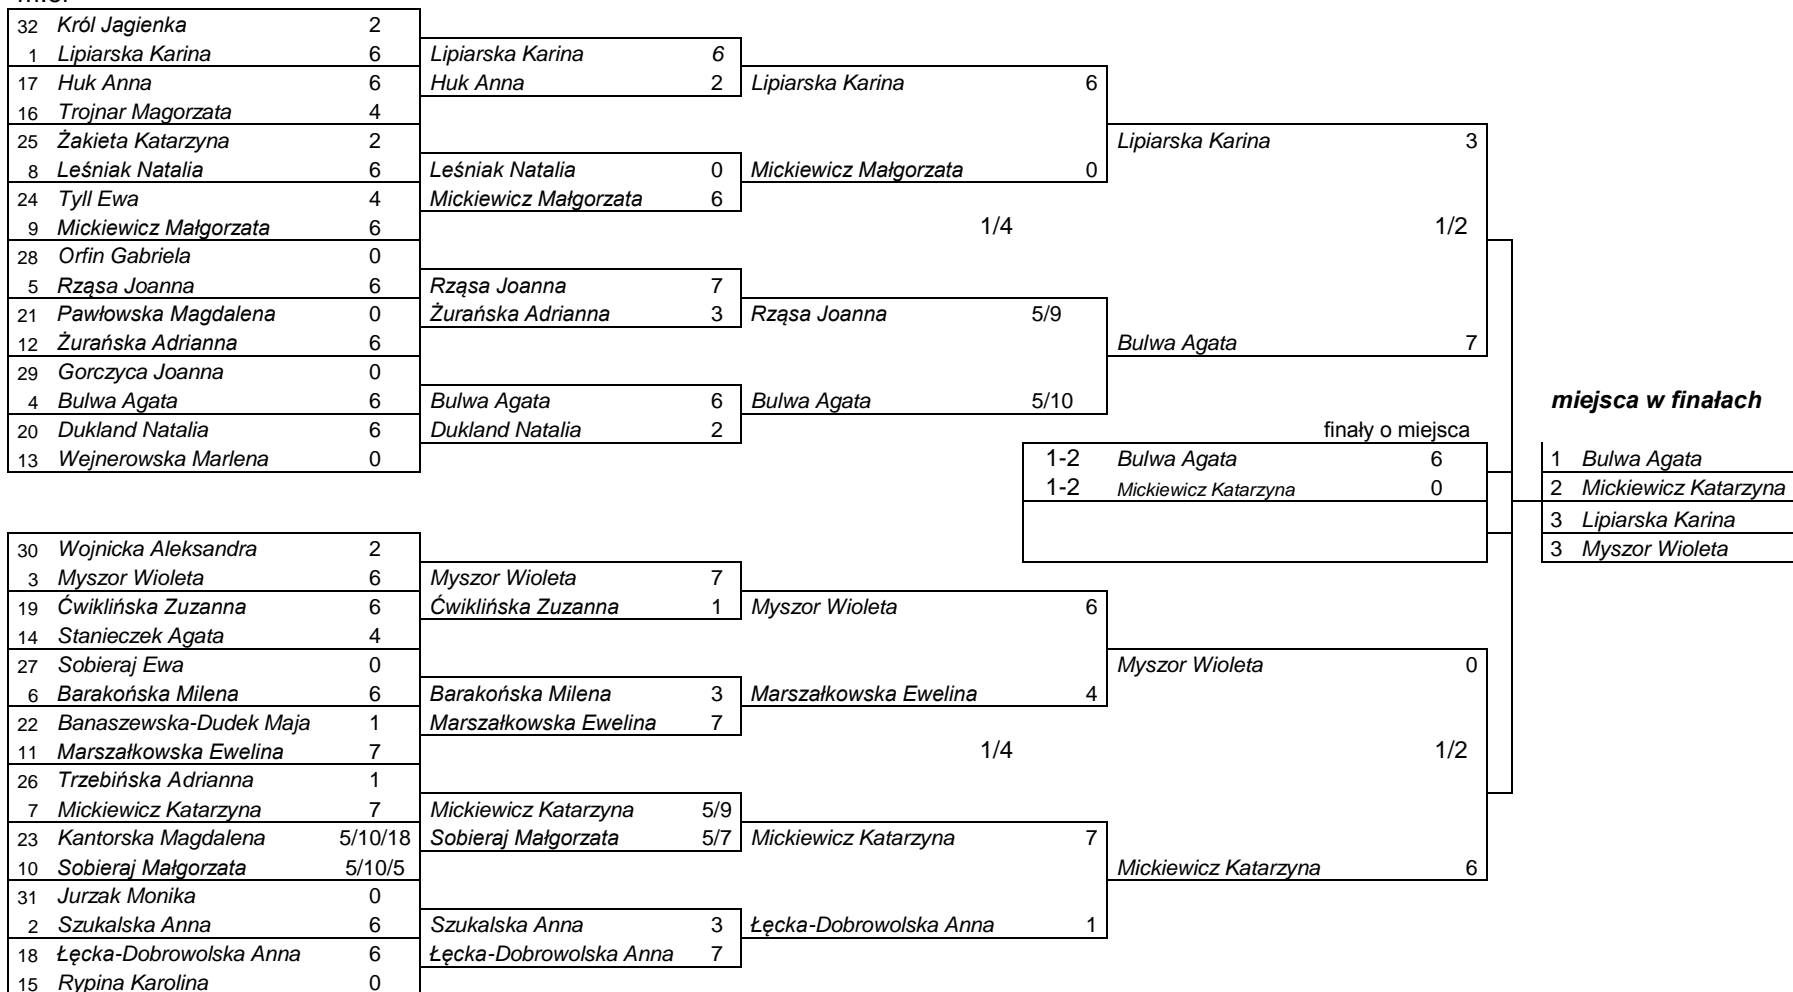

Przebieg pojedynków w rundach eliminacyjnych i finałowych w konk. Ind. Olimp. Runda FITA

Kobiety łuki klasyczne

m.eI